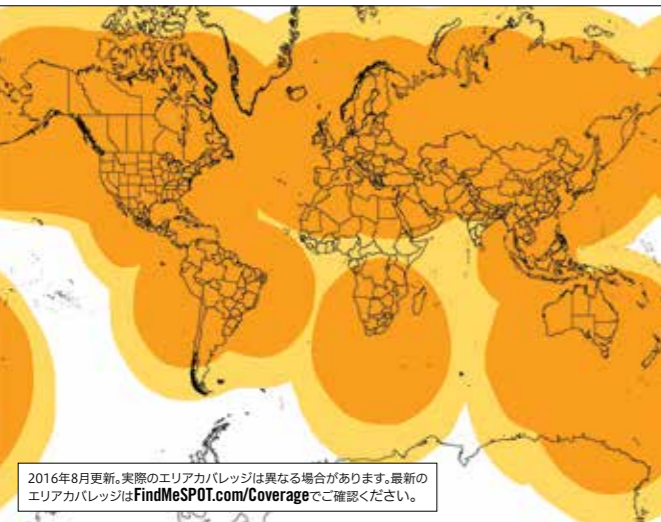

## SPOT GEN3 Coverage Map

- 一つのメッセージを20分以内に正確に送信できる確率が96%以上のエリアです
- 20分以内に送信できない、または圏外のエリアです

当社調べによるエリアカバレッジの想定です。実際のエリアカバレッジと異なる場合があります。最新のエリアカバレッジは、[FindMeSPOT.com](http://FindMeSPOT.com)サイトで確認することが可能です。